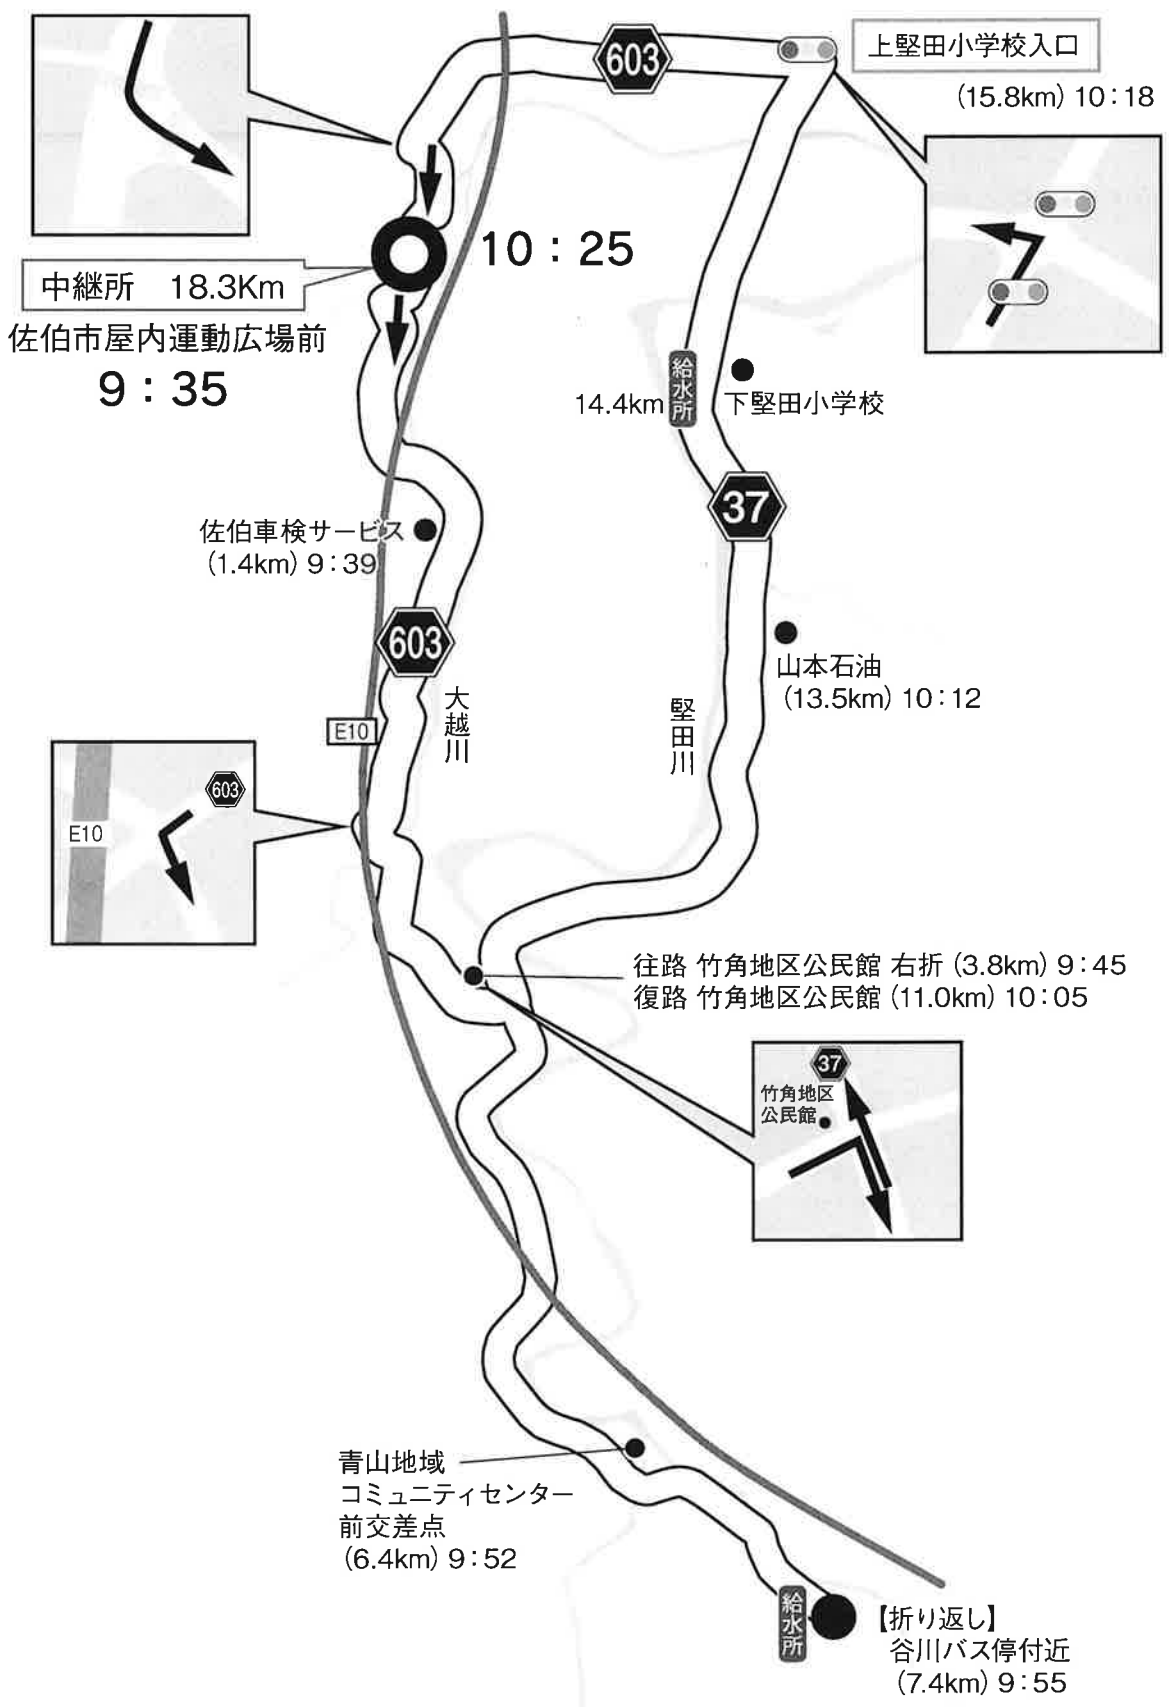

第2区 18.3km

佐伯市屋内運動広場前 → 佐伯市屋内運動広場前
9:35 10:25