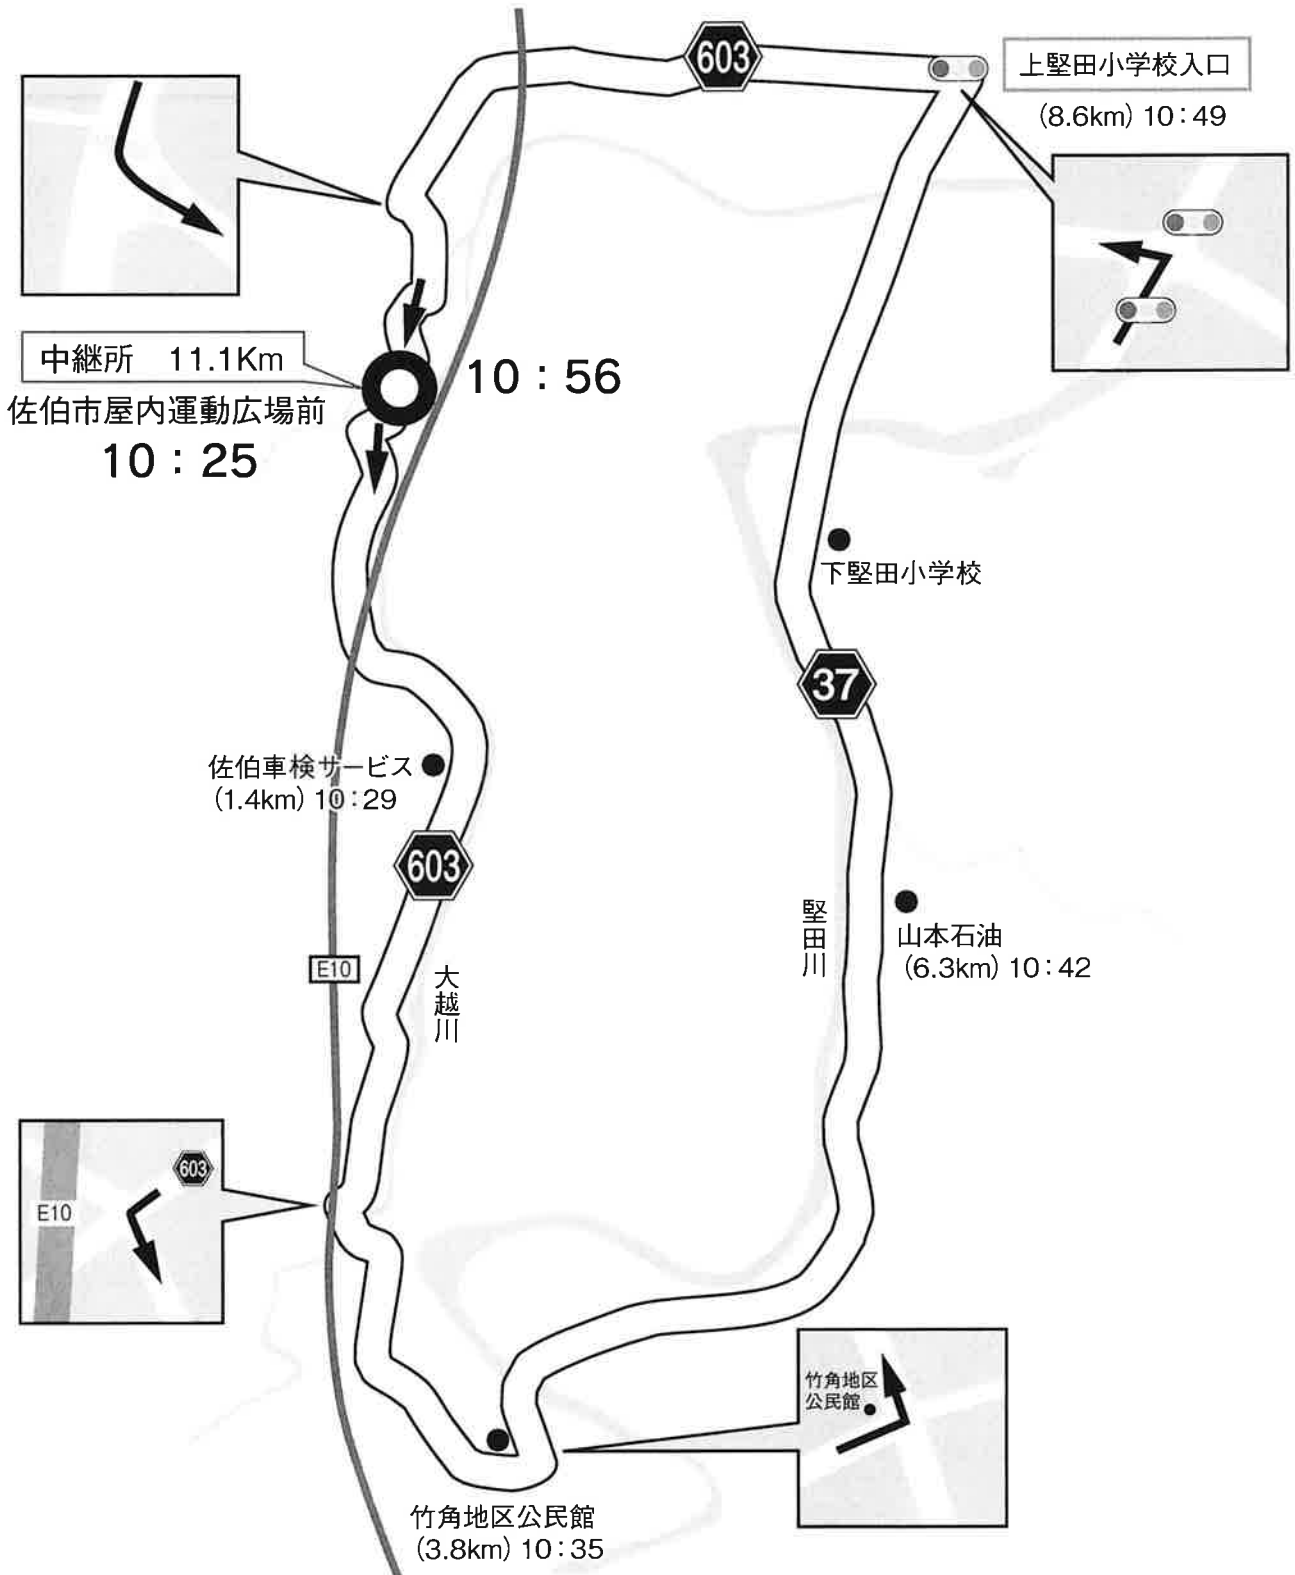

第3区 11.1km

佐伯市屋内運動広場前 → 佐伯市屋内運動広場前

10:25

10:56