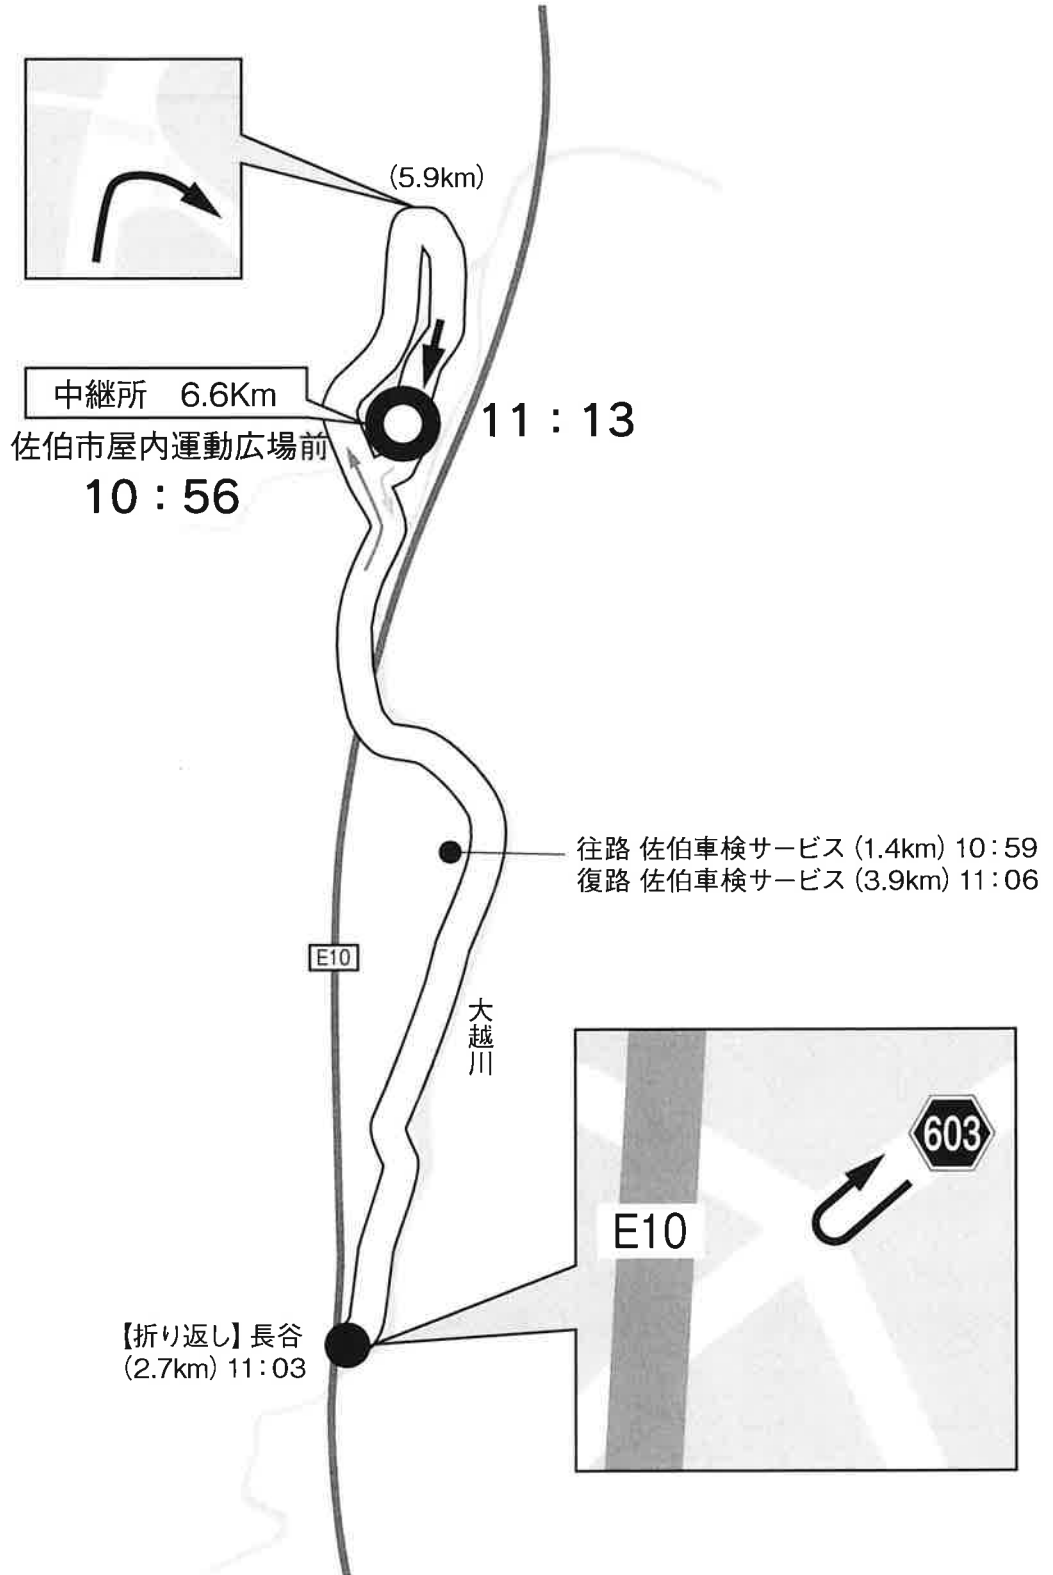

第4区 6.6km

佐伯市屋内運動広場前 → 佐伯市屋内運動広場前

10:56

11:13