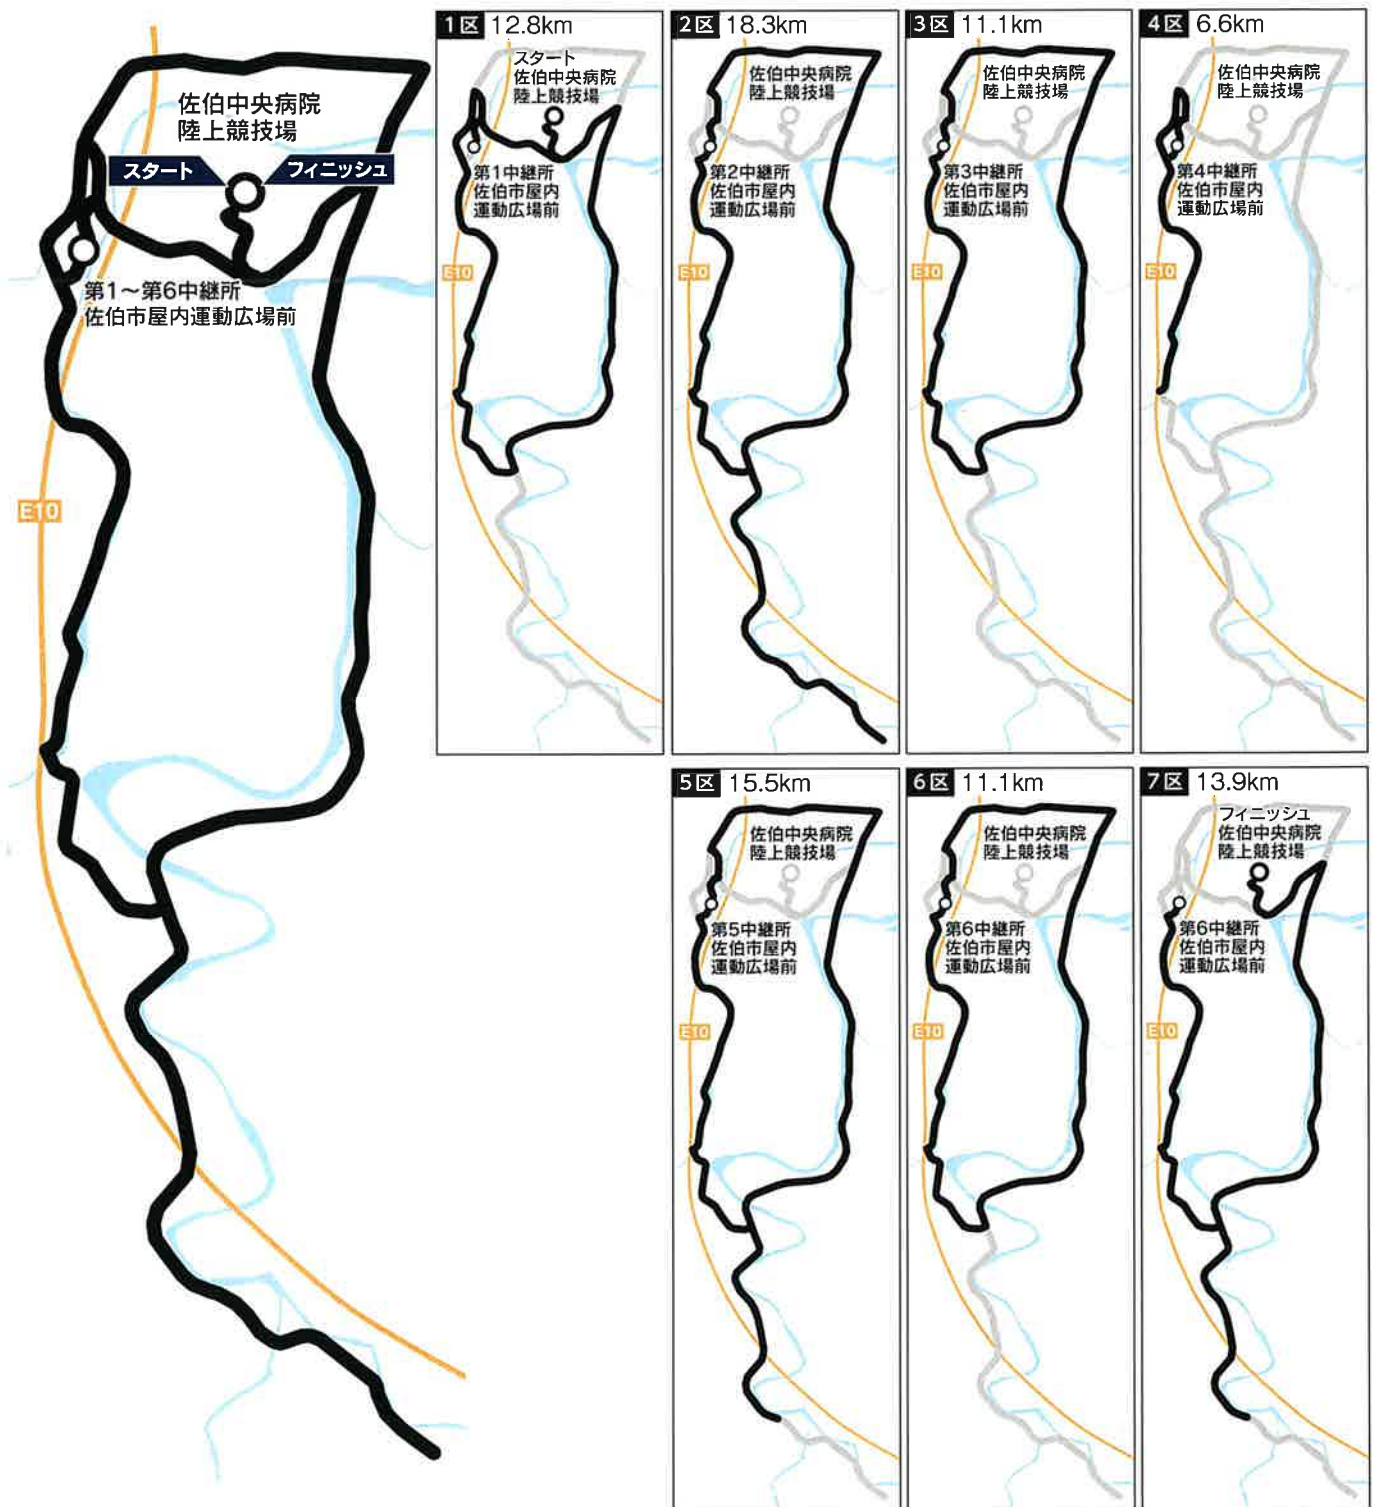

# 九州実業団毎日駅伝大会コース図

佐伯中央病院陸上競技場▶佐伯市屋内運動広場特設コース▶佐伯中央病院陸上競技場  
(7区89.3km)  
( )は先頭通過予定時刻

# スタート付近略図

# 中継所付近略図

# 第1区 12.8 km

佐伯中央病院陸上競技場 → 佐伯市屋内運動広場前

9:00

9:35