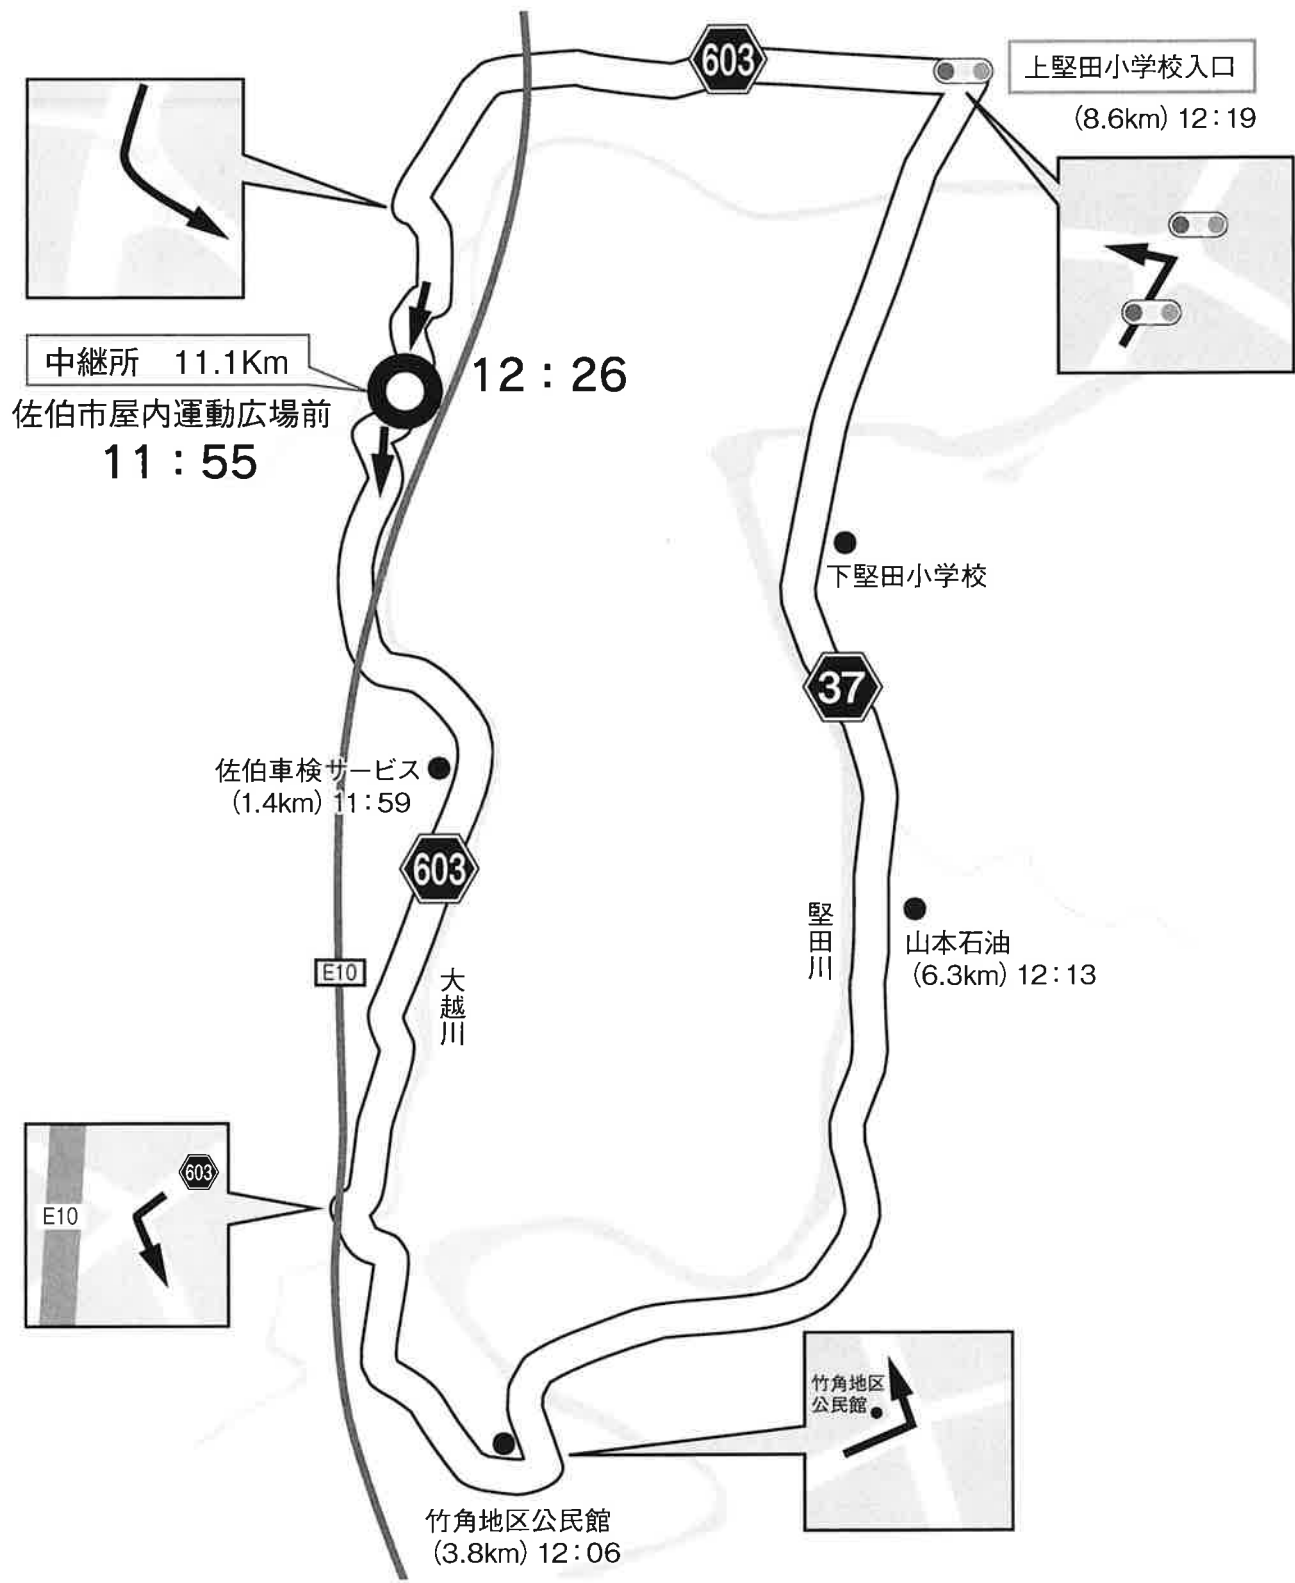

# 九州実業団毎日駅伝大会コース図

佐伯中央病院陸上競技場▶佐伯市屋内運動広場特設コース▶佐伯中央病院陸上競技場  
(7区89.3km)  
( )は先頭通過予定時刻

# 第5区 15.5km

佐伯市屋内運動広場前 → 佐伯市屋内運動広場前

11:13

11:55

# 第6区 11.1km

佐伯市屋内運動広場前 → 佐伯市屋内運動広場前  
11:55 12:26