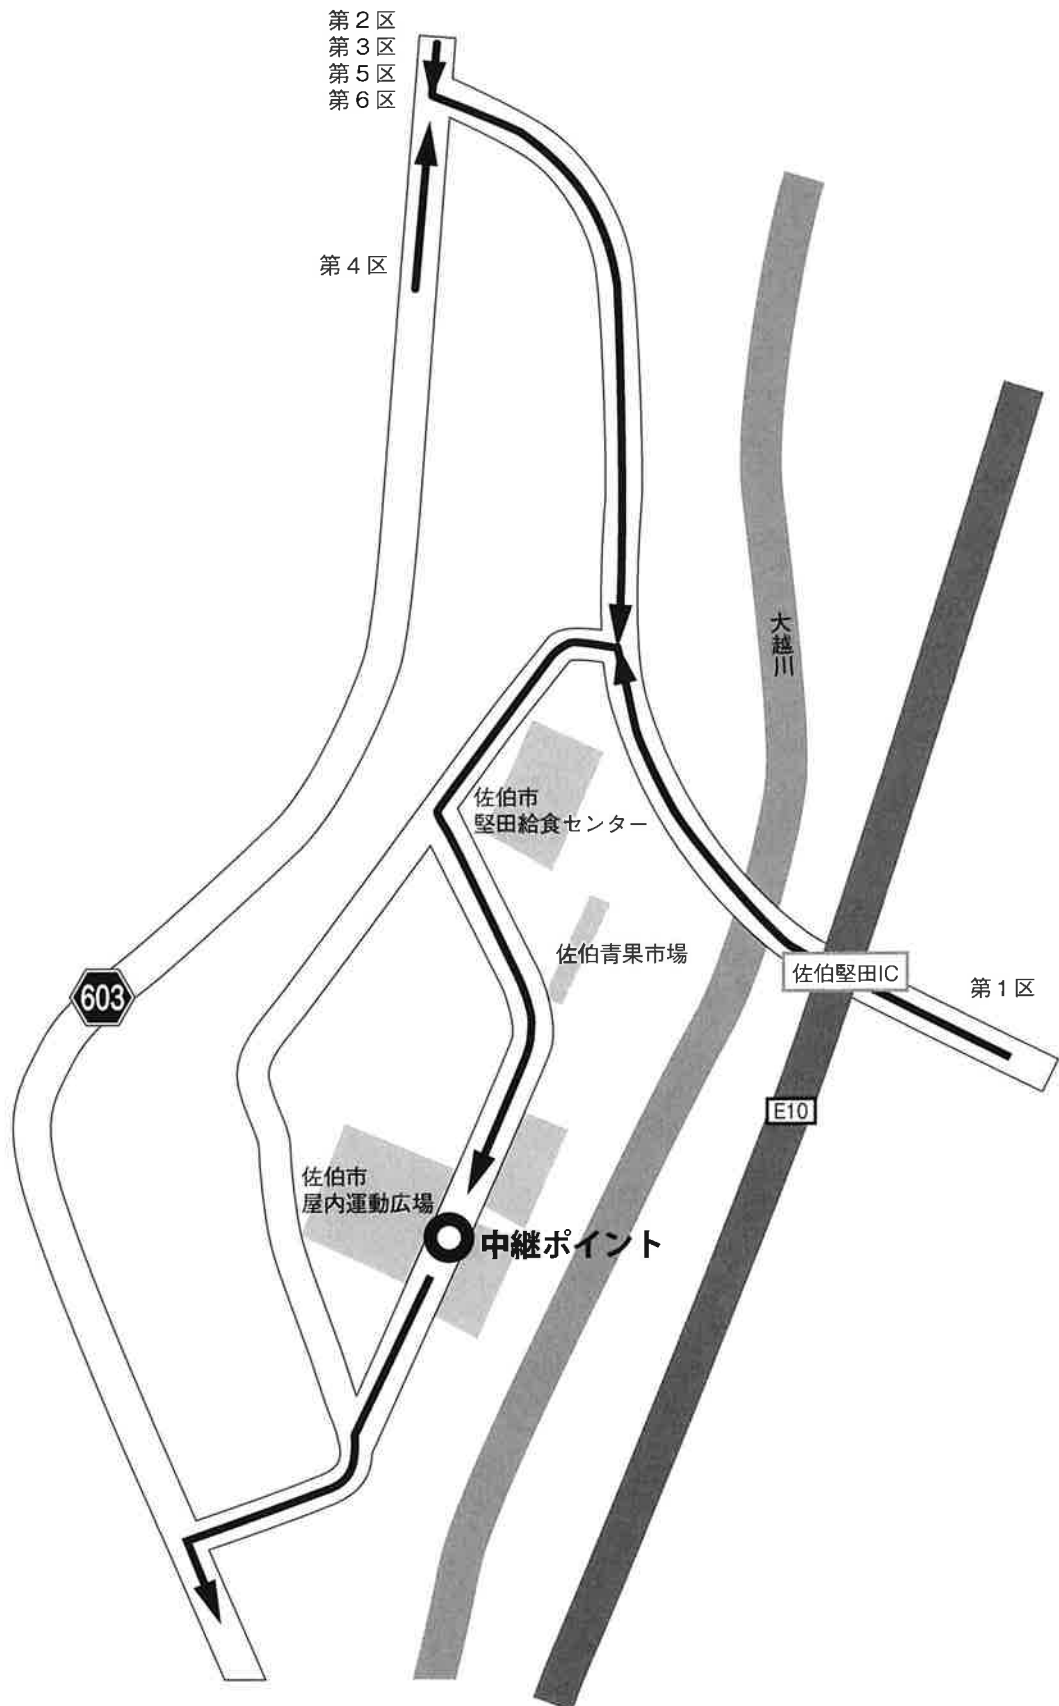

# 九州実業団毎日駅伝大会コース図

佐伯中央病院陸上競技場▶佐伯市屋内運動広場特設コース▶佐伯中央病院陸上競技場  
(7区89.3km)  
( )は先頭通過予定時刻

# スタート付近略図

# 中継所付近略図

# 第1区 12.8 km

佐伯中央病院陸上競技場 → 佐伯市屋内運動広場前

9:00

9:35