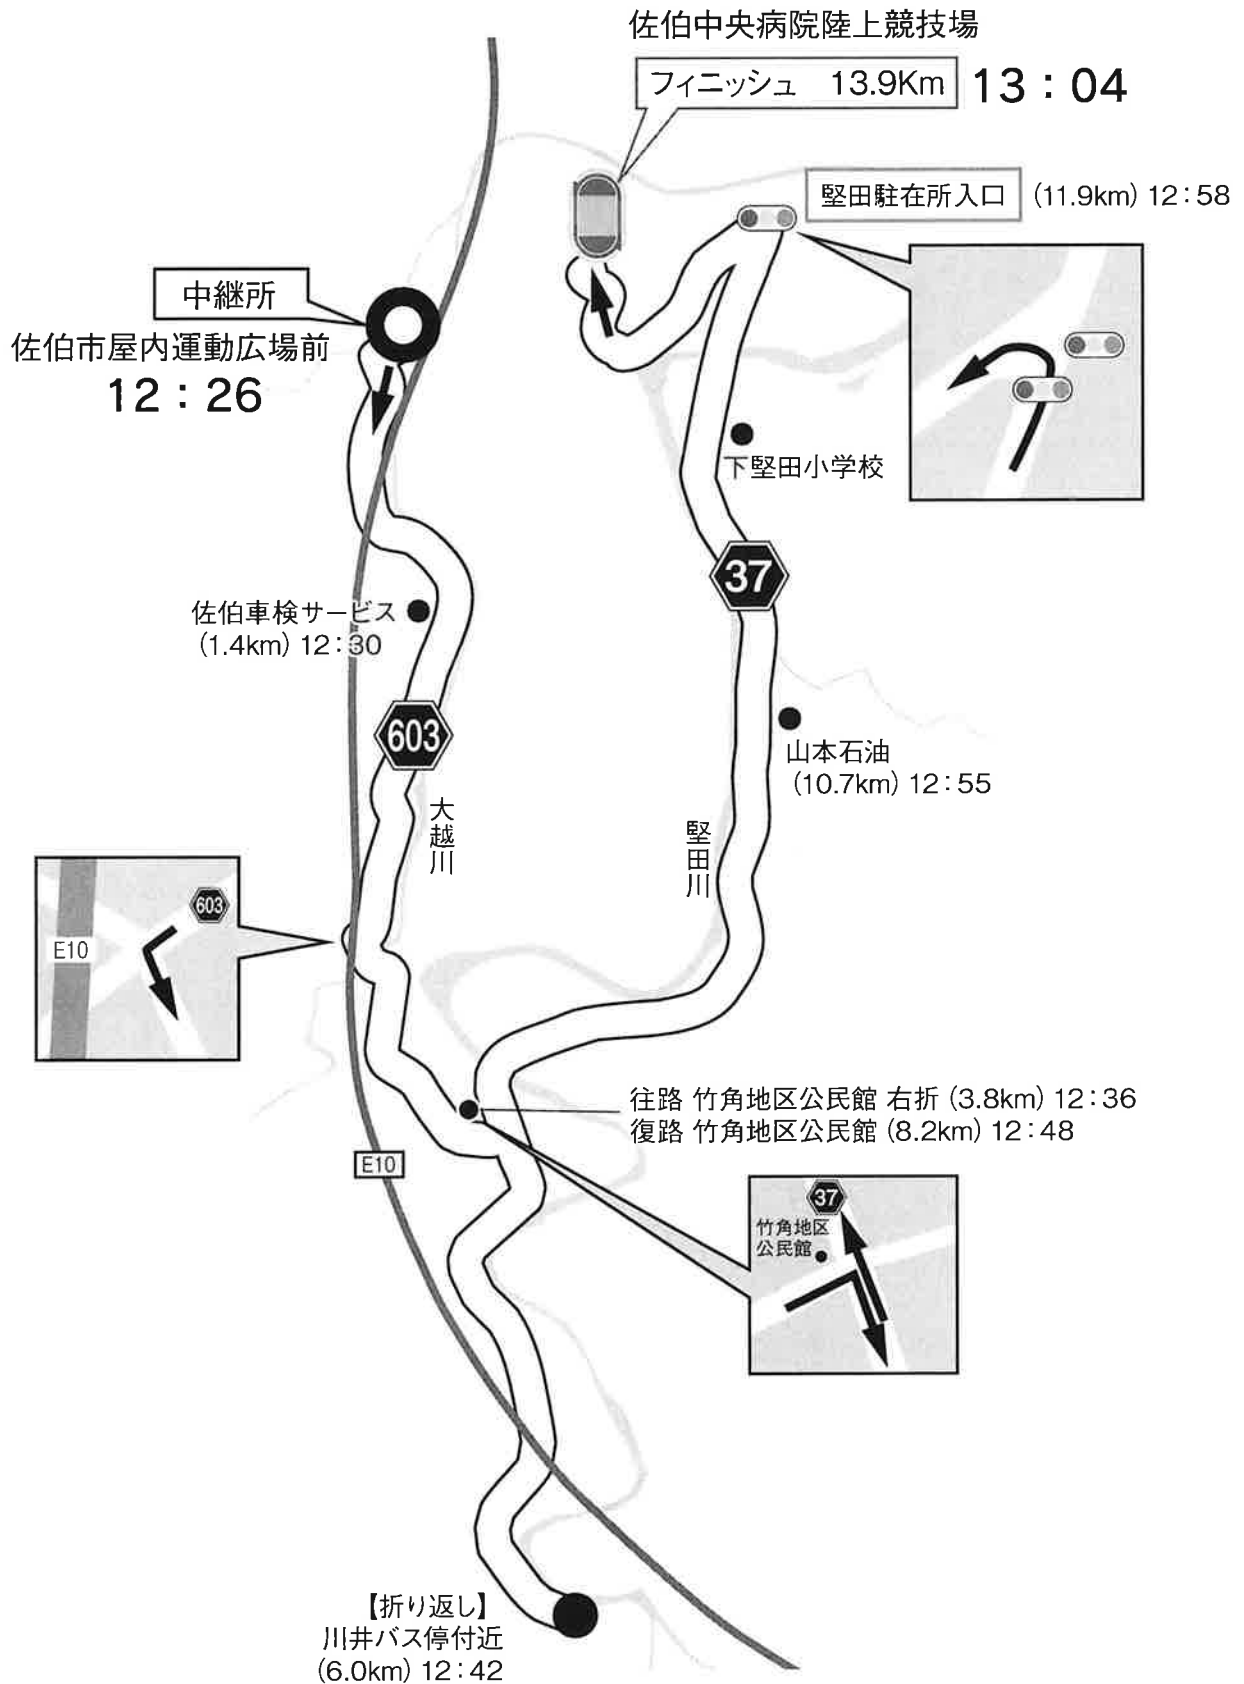

# 九州実業団毎日駅伝大会コース図

佐伯中央病院陸上競技場▶佐伯市屋内運動広場特設コース▶佐伯中央病院陸上競技場  
(7区89.3km)  
( )は先頭通過予定時刻

# 第6区 11.1km

佐伯市屋内運動広場前 → 佐伯市屋内運動広場前  
11:55 12:26

# 第7区 13.9km

佐伯市屋内運動広場前 → 佐伯中央病院陸上競技場

12:26

13:04 <フィニッシュ>

# フィニッシュ付近略図