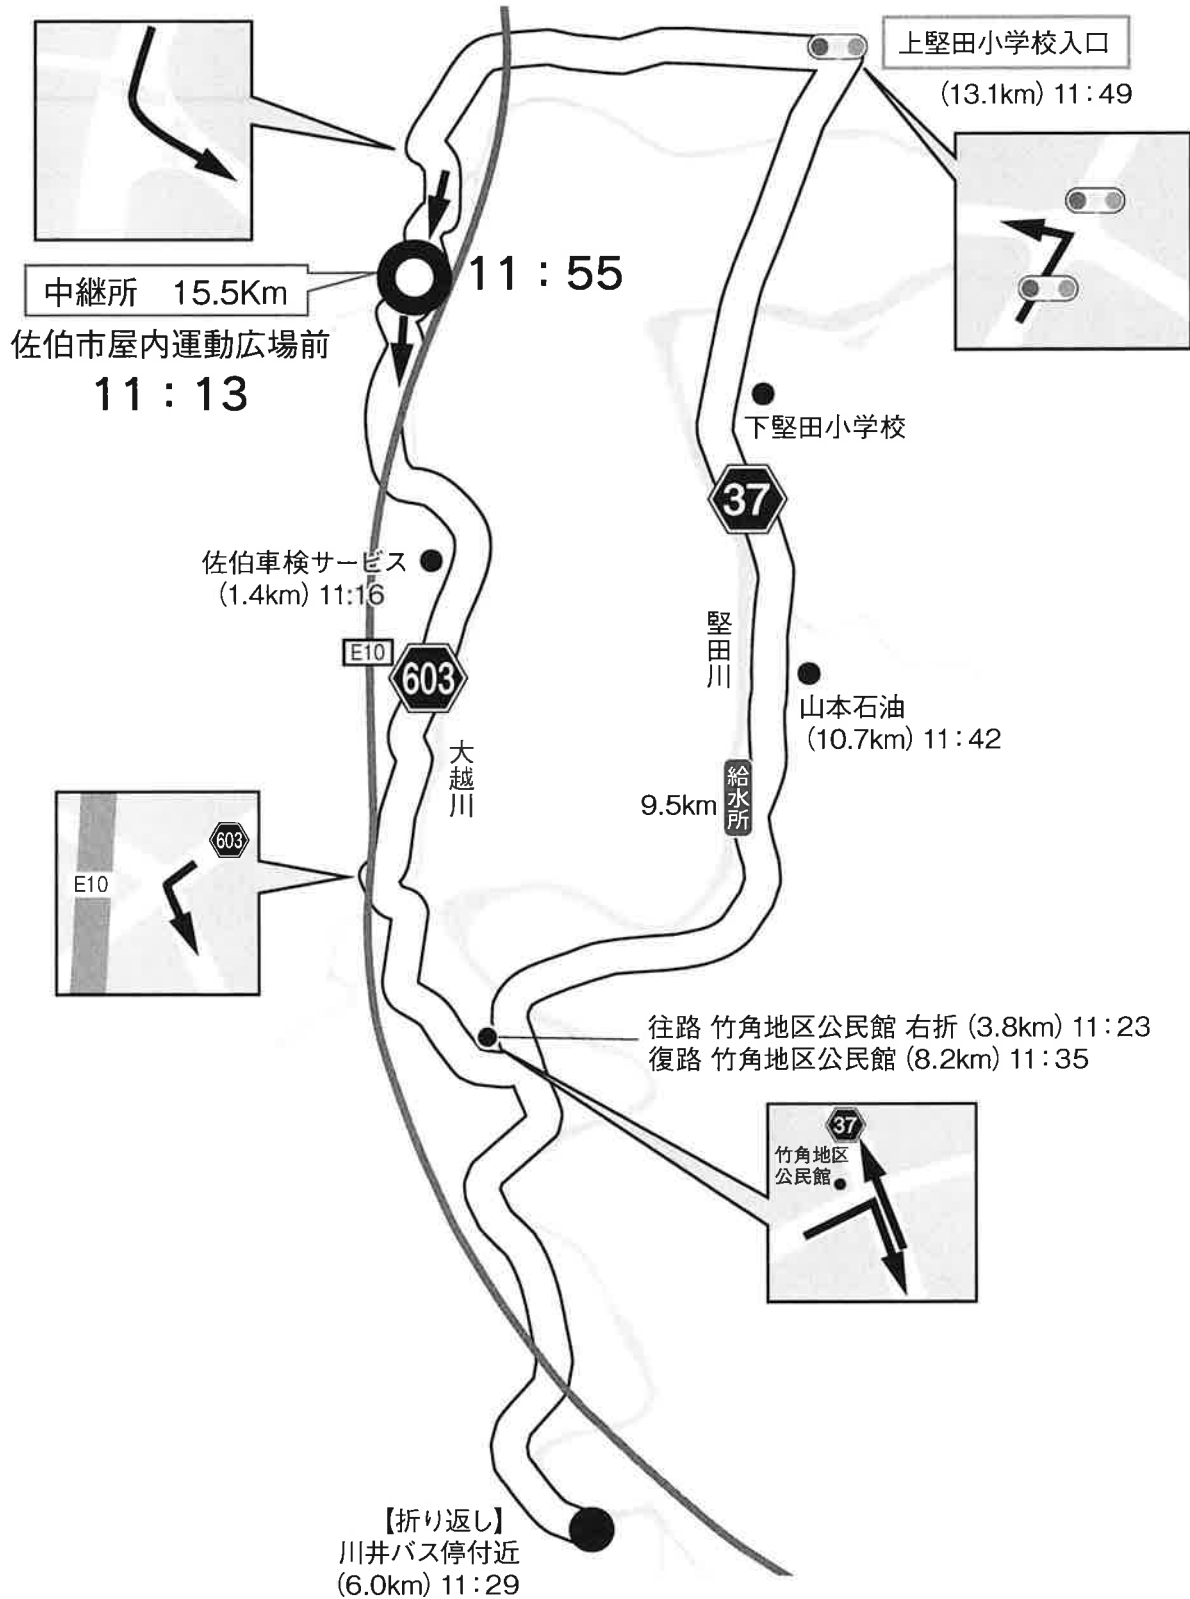

# 九州実業団毎日駅伝大会コース図

佐伯中央病院陸上競技場▶佐伯市屋内運動広場特設コース▶佐伯中央病院陸上競技場  
(7区89.3km)  
( )は先頭通過予定時刻

# 第4区 6.6km

佐伯市屋内運動広場前 → 佐伯市屋内運動広場前

10:56

11:13

# 第5区 15.5km

佐伯市屋内運動広場前 → 佐伯市屋内運動広場前

11:13

11:55