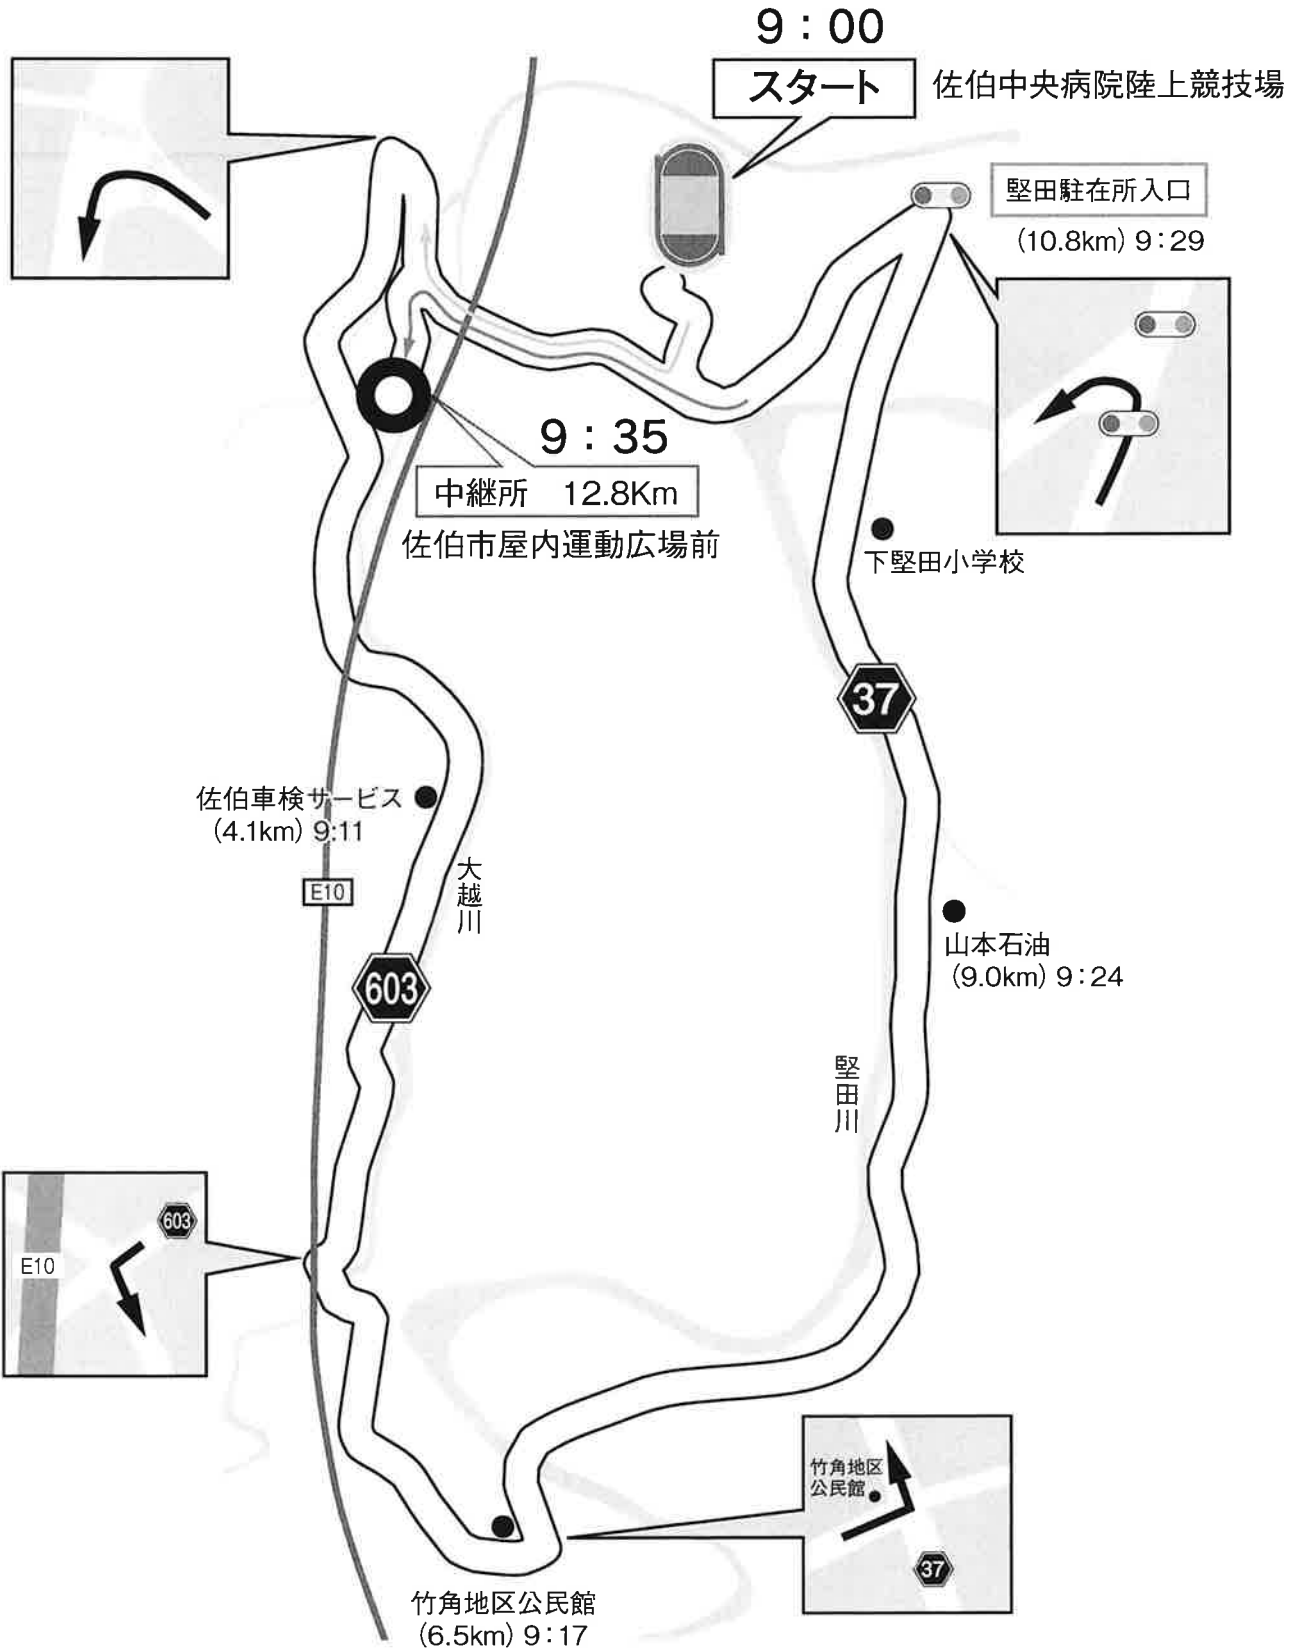

# 九州実業団毎日駅伝大会コース図

佐伯中央病院陸上競技場▶佐伯市屋内運動広場特設コース▶佐伯中央病院陸上競技場  
(7区89.3km)  
( )は先頭通過予定時刻

# スタート付近略図

# 中継所付近略図

# 第1区 12.8 km

佐伯中央病院陸上競技場 → 佐伯市屋内運動広場前

9:00

9:35