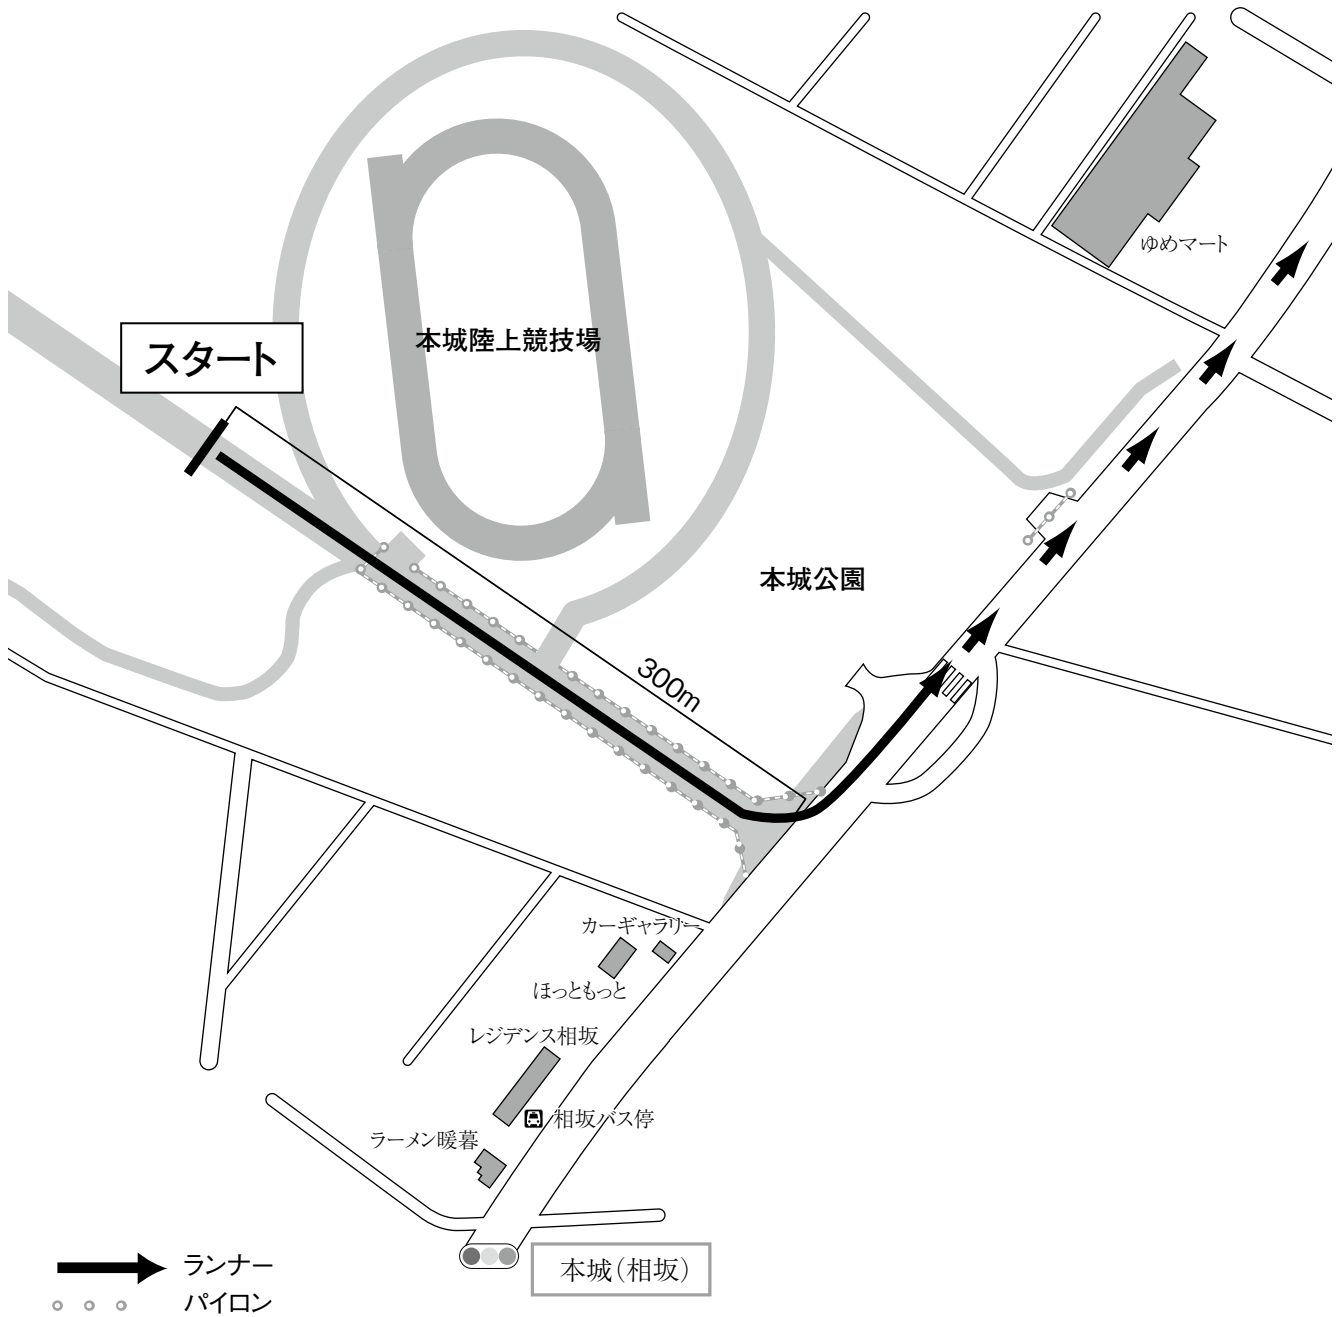

スタート付近略図

スタート 9:00
競技場取付道路スタート

フィニッシュ付近略図