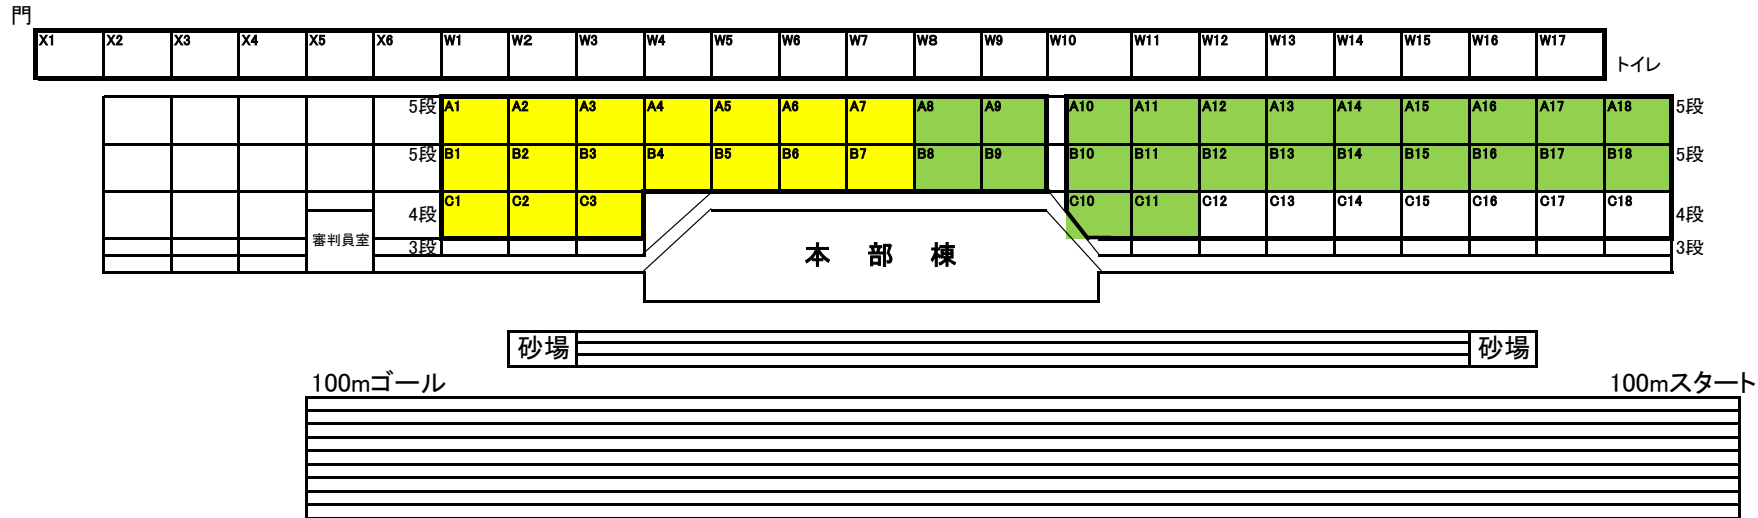

鞘ヶ谷競技場の場所取りについて

実業団専用スペース
 中学生専用スペース
 フリースペース

中学生は、次の通り、場所を指定する。

- | | | | | | | | | |
|-----|-----|------|---------|-----|------|-----|-----|-------------|
| A8 | B8 | 浅川中 | 明治学園中 | A15 | 穴生中 | B15 | 黒崎中 | 青嵐陸上クラブ |
| A9 | B9 | 高生中 | | A16 | 中原中 | B16 | 槻田中 | 洞北中 |
| A10 | B10 | 湯川中 | 企救中 | A17 | 戸ノ上中 | B17 | 富野中 | 本城陸上クラブ |
| A11 | B11 | 思永中 | | A18 | 引野中 | B18 | 横代中 | 南曾根中 |
| A12 | B12 | 沼中 | 菅生中 | | | // | 石峯中 | 未来陸上クラブ |
| A13 | B13 | 高須中 | CZアスリート | | | // | 熊西中 | ASAKAWA TAC |
| A14 | B14 | 木屋瀬中 | | | | | | |
| C10 | C11 | 飛幡中 | | | | | | |

※ 1日目は11時開場予定、2日目は7時30分開場予定です。

※ 競技場内で練習できる時間は、1日目12時45分まで、2日目8時45分までで、それ以降は、ラグビー場で練習してください。

自販機前

招集

倉庫

駐輪場

管理棟

事務室

玄関